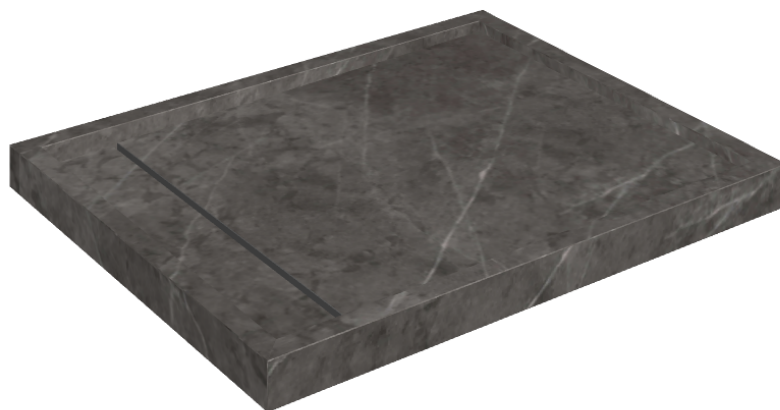

ИЗДЕЛИЕ С ВЫБРАННЫМИ ВАМИ ПАРАМЕТРАМИ.

Артикул: 620820000002

# Diamond

## Душевой Поддон 100

Облицовка изделия

Шарм Эво Антрацит  
Натуральный

Цвета и другие эстетические характеристики плитки на иллюстрациях на сайте являются ориентировочными. Перед покупкой всегда смотрите образцы вживую.