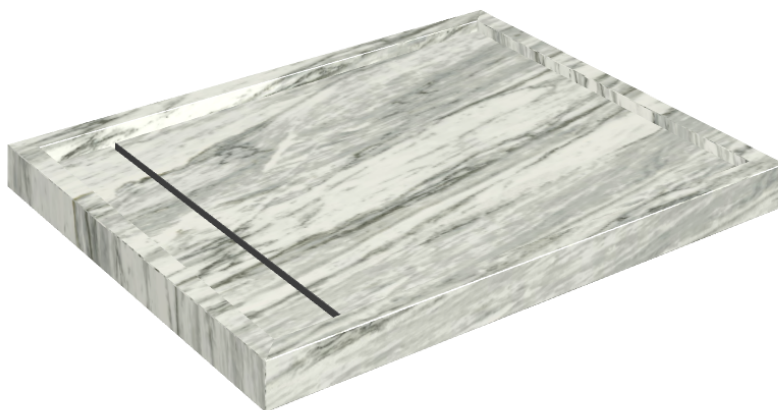

ИЗДЕЛИЕ С ВЫБРАННЫМИ ВАМИ ПАРАМЕТРАМИ.

Артикул:

620820000002

Diamond

Душевой Поддон 100

Облицовка изделия

Скайфолл Бьянко
Парадизо
Натуральный

Цвета и другие эстетические характеристики плитки на иллюстрациях на сайте являются ориентировочными. Перед покупкой всегда смотрите образцы вживую.