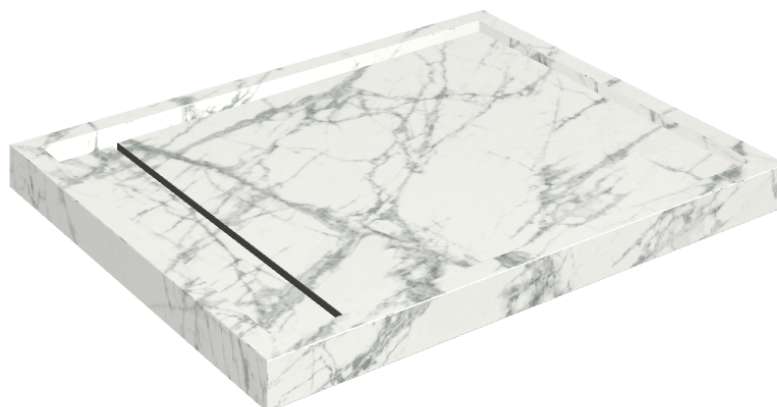

ИЗДЕЛИЕ С ВЫБРАННЫМИ ВАМИ ПАРАМЕТРАМИ.

Артикул:

620820000002

Diamond

Душевой Поддон 100

Облицовка изделия

Шарм Делюкс
Инвизибл Уайт
Натуральный

Цвета и другие эстетические характеристики плитки на иллюстрациях на сайте являются ориентировочными. Перед покупкой всегда смотрите образцы вживую.