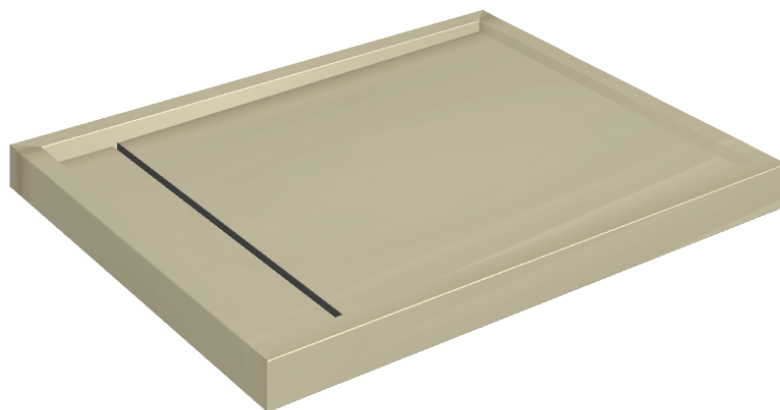

ИЗДЕЛИЕ С ВЫБРАННЫМИ ВАМИ ПАРАМЕТРАМИ.

Артикул: 620820000002

Diamond

Душевой Поддон 100

Облицовка изделия

Метрополис Гласс
Сэнд Люкс

Цвета и другие эстетические характеристики плитки на иллюстрациях на сайте являются ориентировочными. Перед покупкой всегда смотрите образцы вживую.