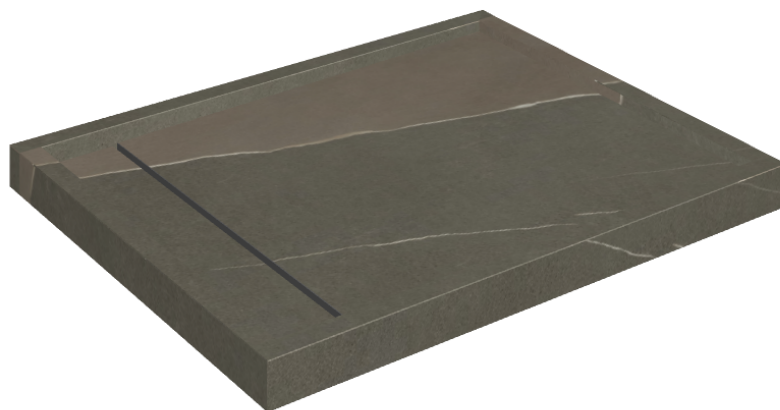

ИЗДЕЛИЕ С ВЫБРАННЫМИ ВАМИ ПАРАМЕТРАМИ.

Артикул: 620820000002

Diamond

Душевой Поддон 100

Облицовка изделия

Метрополис
Аркадия Браун
Натуральный

Цвета и другие эстетические характеристики плитки на иллюстрациях на сайте являются ориентировочными. Перед покупкой всегда смотрите образцы вживую.