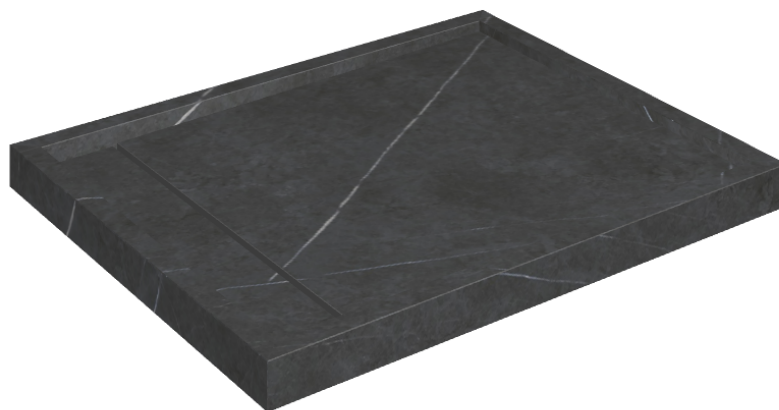

# Diamond

## Душевой Поддон 100

Облицовка изделия

Метрополис  
Имperiал Блэк  
Натуральный

Цвета и другие эстетические характеристики плитки на иллюстрациях на сайте являются ориентировочными. Перед покупкой всегда смотрите образцы вживую.