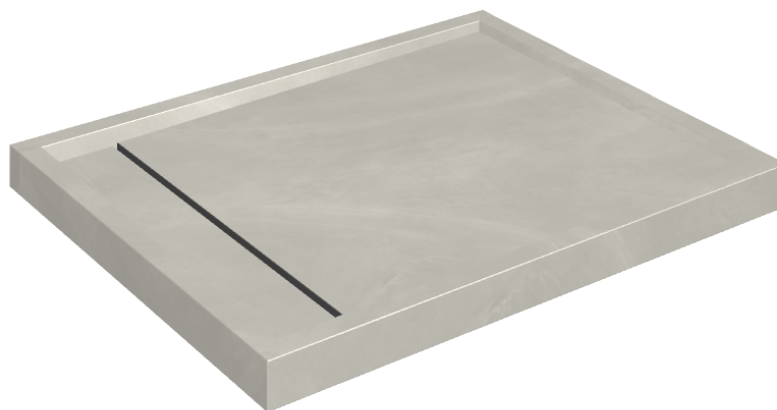

ИЗДЕЛИЕ С ВЫБРАННЫМИ ВАМИ ПАРАМЕТРАМИ.

Артикул: 620820000002

Diamond

Душевой Поддон 100

Облицовка изделия

Континуум Сильвер
Натуральный

Цвета и другие эстетические характеристики плитки на иллюстрациях на сайте являются ориентировочными. Перед покупкой всегда смотрите образцы вживую.