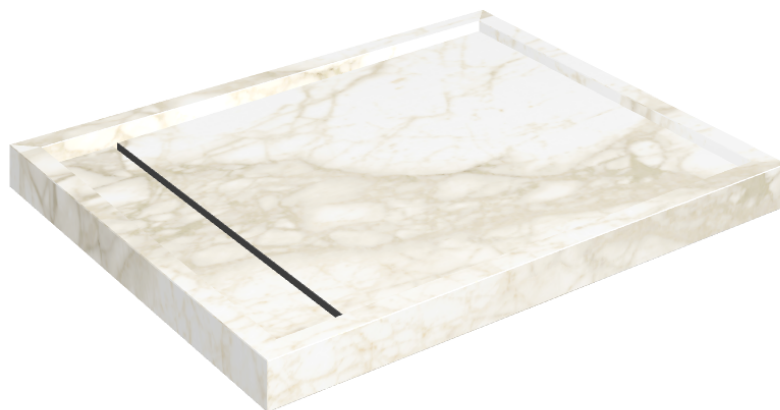

ИЗДЕЛИЕ С ВЫБРАННЫМИ ВАМИ ПАРАМЕТРАМИ.

Артикул: 620820000002

Diamond

Душевой Поддон 100

Облицовка изделия

Этернум Каррара
Люкс

Цвета и другие эстетические характеристики плитки на иллюстрациях на сайте являются ориентировочными. Перед покупкой всегда смотрите образцы вживую.