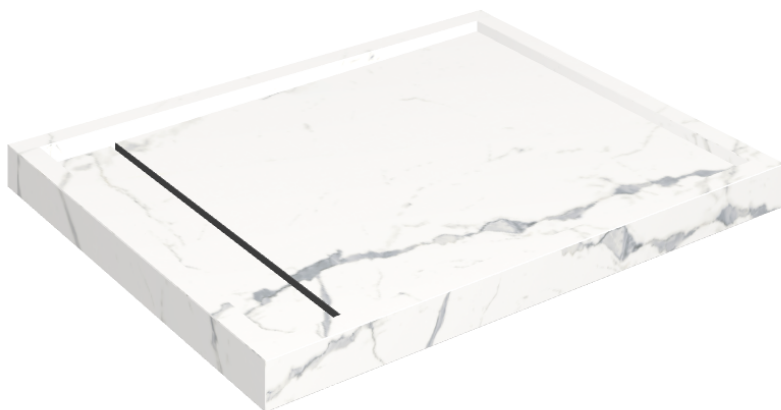

ИЗДЕЛИЕ С ВЫБРАННЫМИ ВАМИ ПАРАМЕТРАМИ.

Артикул:

620820000002

# Diamond

## Душевой Поддон 100

Облицовка изделия

Стелларис  
Статуарио Уайт  
Натуральный

Цвета и другие эстетические характеристики плитки на иллюстрациях на сайте являются ориентировочными. Перед покупкой всегда смотрите образцы вживую.