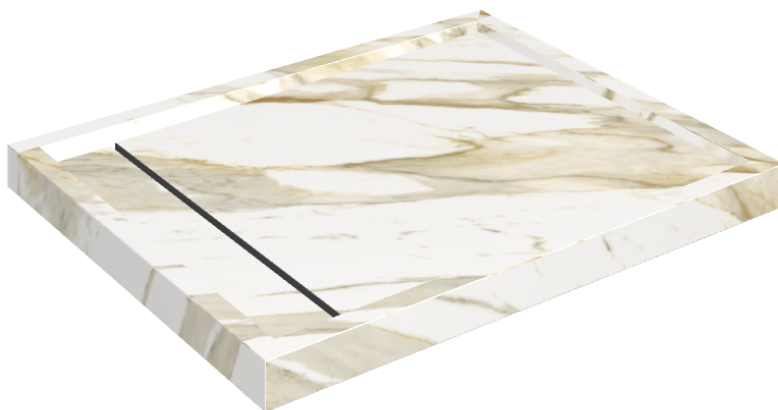

ИЗДЕЛИЕ С ВЫБРАННЫМИ ВАМИ ПАРАМЕТРАМИ.

Артикул: 620820000002

Diamond

Душевой Поддон 100

Облицовка изделия

Стелларис
Калакатта Голд
Натуральный

Цвета и другие эстетические характеристики плитки на иллюстрациях на сайте являются ориентировочными. Перед покупкой всегда смотрите образцы вживую.