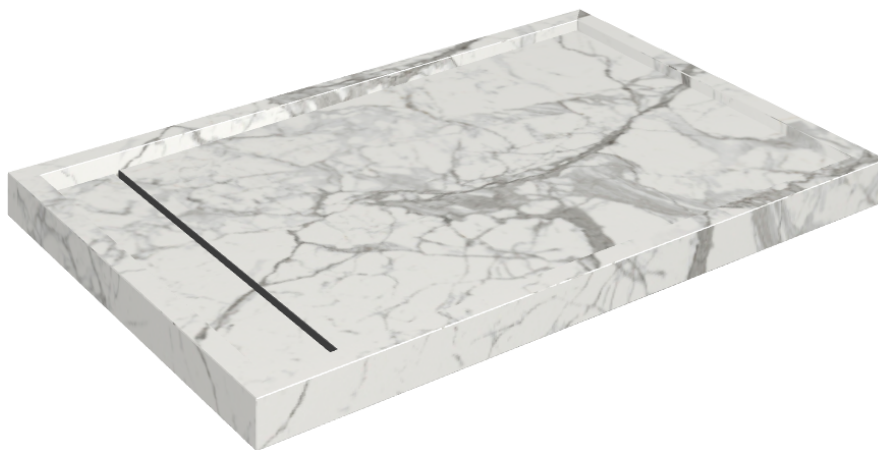

# Diamond

## Душевой Поддон 120

Облицовка изделия

Шарм Эво Статуарио  
Натуральный

Цвета и другие эстетические характеристики плитки на иллюстрациях на сайте являются ориентировочными. Перед покупкой всегда смотрите образцы вживую.