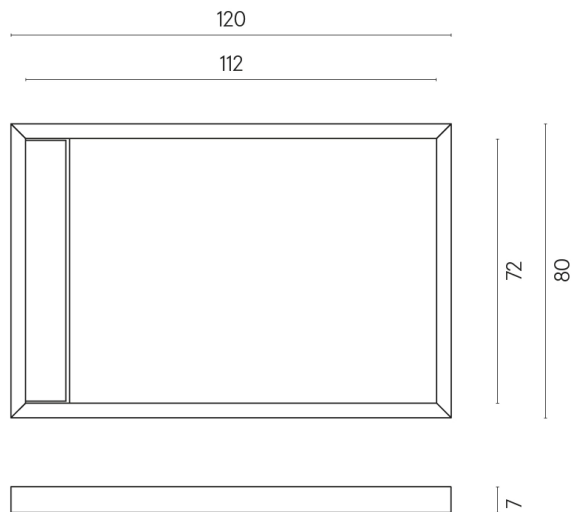

ИЗДЕЛИЕ С ВЫБРАННЫМИ ВАМИ ПАРАМЕТРАМИ.

Артикул: 620820000003

Diamond

Душевой Поддон 120

Облицовка изделия

Шарм Экстра Лаза
Натуральный

Цвета и другие эстетические характеристики плитки на иллюстрациях на сайте являются ориентировочными. Перед покупкой всегда смотрите образцы вживую.