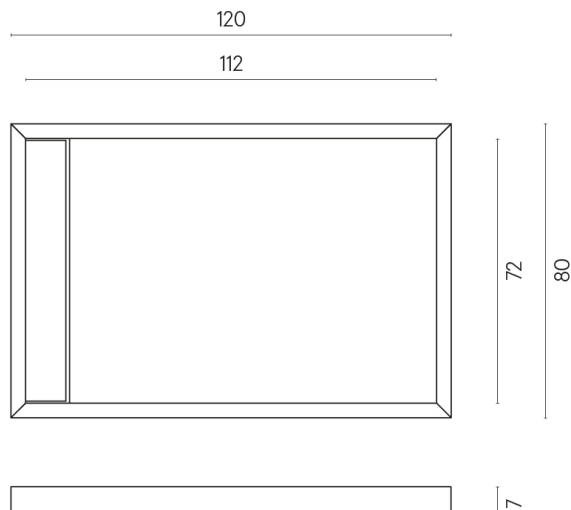

ИЗДЕЛИЕ С ВЫБРАННЫМИ ВАМИ ПАРАМЕТРАМИ.

Артикул: 620820000003

Diamond

Душевой Поддон 120

Облицовка изделия

Шарм Делюкс
Статуарио
Фантастико
Натуральный

Цвета и другие эстетические характеристики плитки на иллюстрациях на сайте являются ориентировочными. Перед покупкой всегда смотрите образцы вживую.