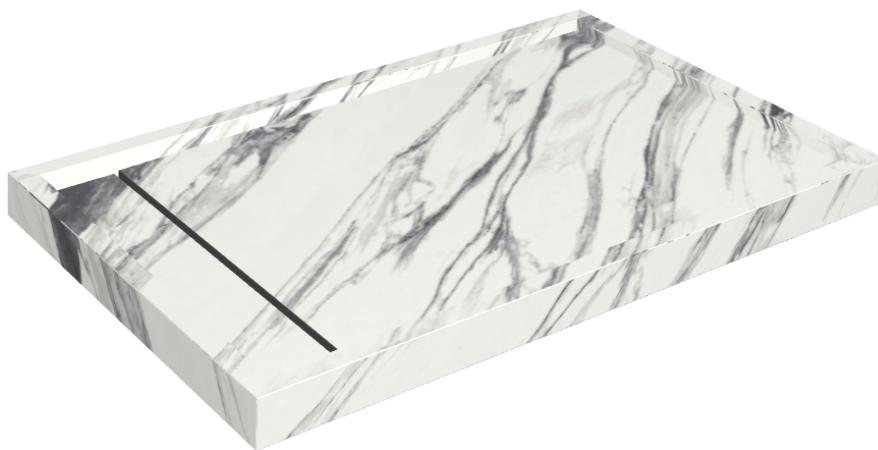

ИЗДЕЛИЕ С ВЫБРАННЫМИ ВАМИ ПАРАМЕТРАМИ.

Артикул: 620820000003

Diamond

Душевой Поддон 120

Облицовка изделия

Шарм Делюкс
Статуарио
Фантастико
Натуральный

Цвета и другие эстетические характеристики плитки на иллюстрациях на сайте являются ориентировочными. Перед покупкой всегда смотрите образцы вживую.