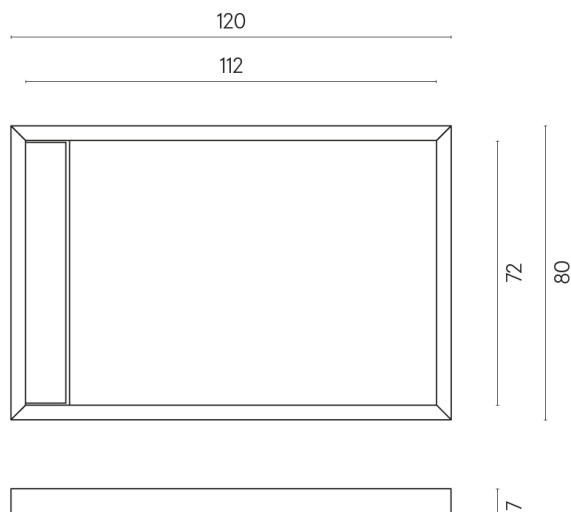

ИЗДЕЛИЕ С ВЫБРАННЫМИ ВАМИ ПАРАМЕТРАМИ.

Артикул: 620820000003

Diamond

Душевой Поддон 120

Облицовка изделия

Шарм Делюкс
Гриджио Оробико
Натуральный

Цвета и другие эстетические характеристики плитки на иллюстрациях на сайте являются ориентировочными. Перед покупкой всегда смотрите образцы вживую.