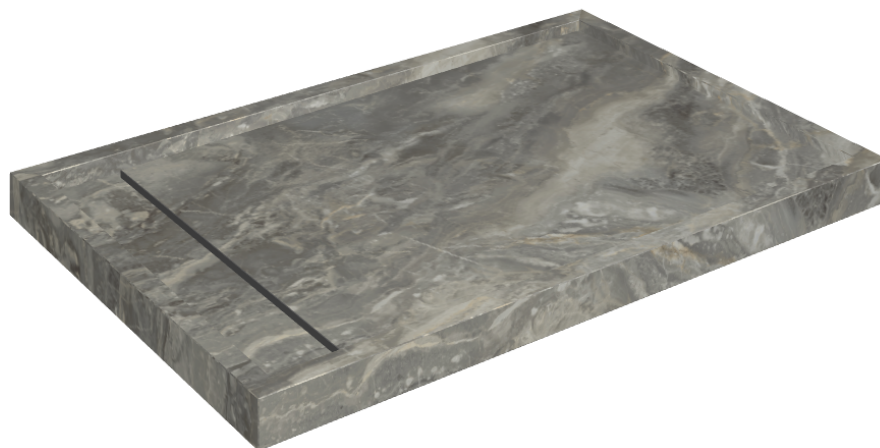

ИЗДЕЛИЕ С ВЫБРАННЫМИ ВАМИ ПАРАМЕТРАМИ.

Артикул: 620820000003

Diamond

Душевой Поддон 120

Облицовка изделия

Шарм Делюкс
Гриджио Оробико
Натуральный

Цвета и другие эстетические характеристики плитки на иллюстрациях на сайте являются ориентировочными. Перед покупкой всегда смотрите образцы вживую.