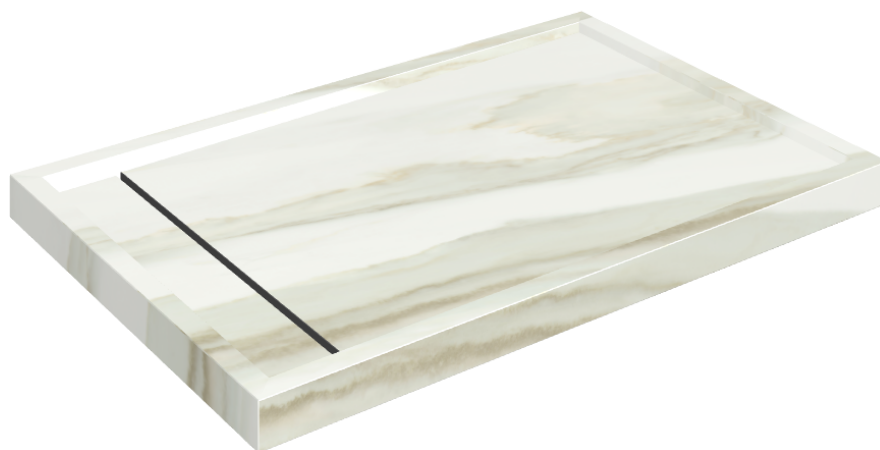

ИЗДЕЛИЕ С ВЫБРАННЫМИ ВАМИ ПАРАМЕТРАМИ.

Артикул: 620820000003

# Diamond

Душевой Поддон 120

Облицовка изделия

Шарм Эдванс Кремо  
Деликато  
Натуральный

Цвета и другие эстетические характеристики плитки на иллюстрациях на сайте являются ориентировочными. Перед покупкой всегда смотрите образцы вживую.