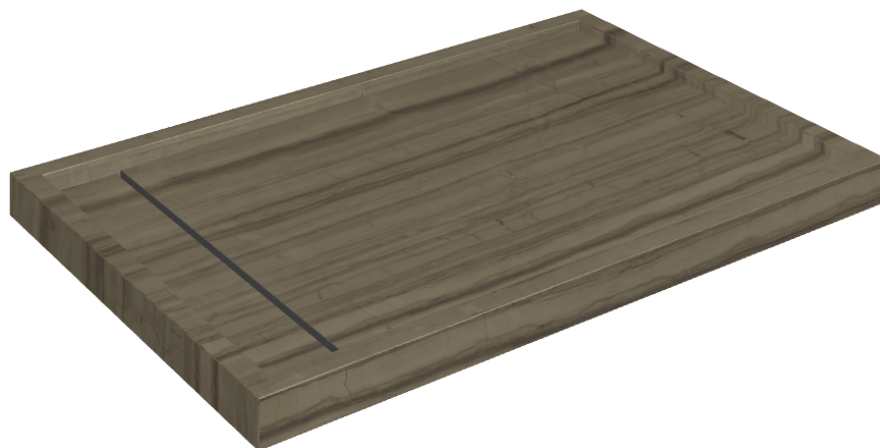

ИЗДЕЛИЕ С ВЫБРАННЫМИ ВАМИ ПАРАМЕТРАМИ.

Артикул: 620820000003

Diamond

Душевой Поддон 120

Облицовка изделия

Шарм Эдванс
Элегант Браун Люкс

Цвета и другие эстетические характеристики плитки на иллюстрациях на сайте являются ориентировочными. Перед покупкой всегда смотрите образцы вживую.