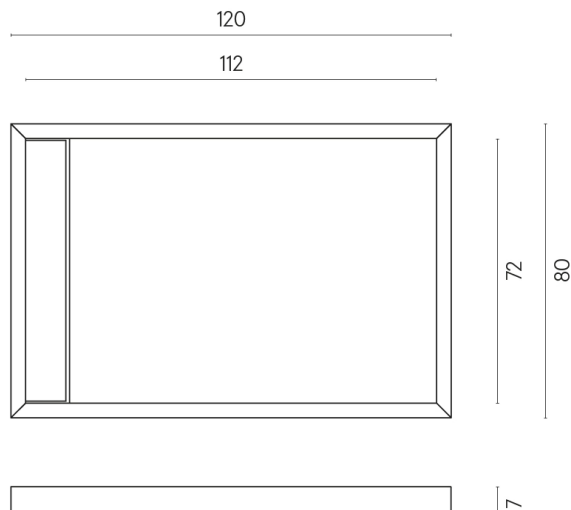

ИЗДЕЛИЕ С ВЫБРАННЫМИ ВАМИ ПАРАМЕТРАМИ.

Артикул: 620820000003

Diamond

Душевой Поддон 120

Облицовка изделия

Метрополис Гласс
Скай Люкс

Цвета и другие эстетические характеристики плитки на иллюстрациях на сайте являются ориентировочными. Перед покупкой всегда смотрите образцы вживую.