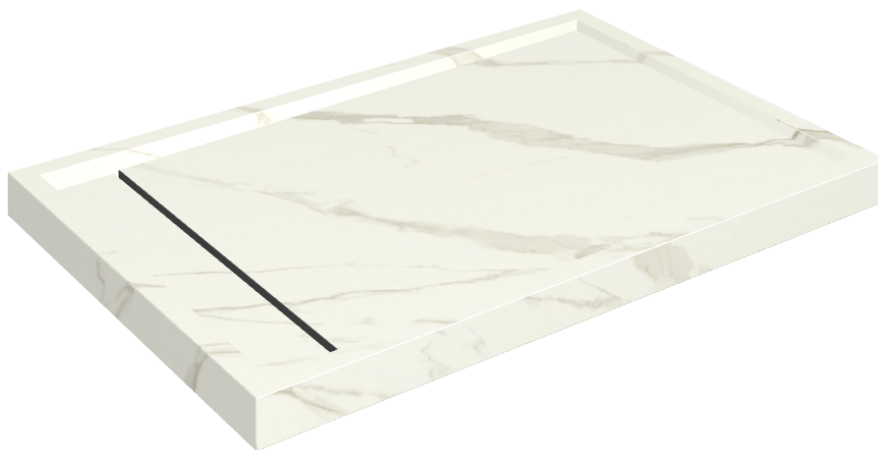

ИЗДЕЛИЕ С ВЫБРАННЫМИ ВАМИ ПАРАМЕТРАМИ.

Артикул: 620820000003

# Diamond

Душевой Поддон 120

Облицовка изделия

Метрополис  
Калакатта Голд  
Натуральный

Цвета и другие эстетические характеристики плитки на иллюстрациях на сайте являются ориентировочными. Перед покупкой всегда смотрите образцы вживую.