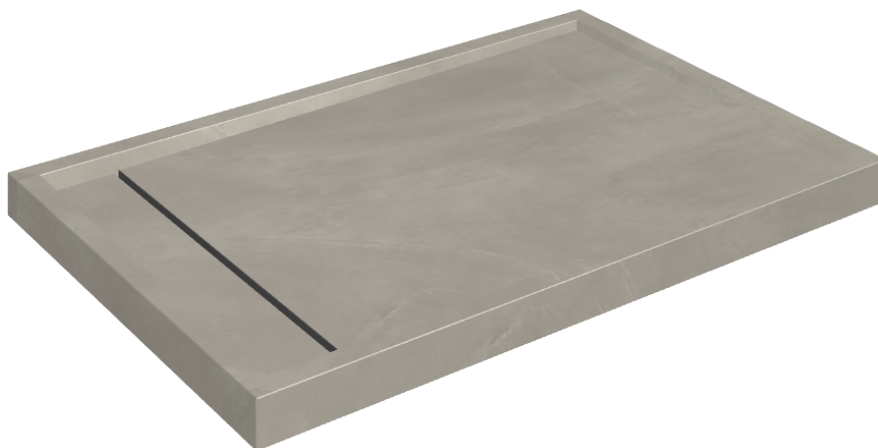

ИЗДЕЛИЕ С ВЫБРАННЫМИ ВАМИ ПАРАМЕТРАМИ.

Артикул: 620820000003

# Diamond

## Душевой Поддон 120

Облицовка изделия

Континуум Айрон  
Натуральный

Цвета и другие эстетические характеристики плитки на иллюстрациях на сайте являются ориентировочными. Перед покупкой всегда смотрите образцы вживую.