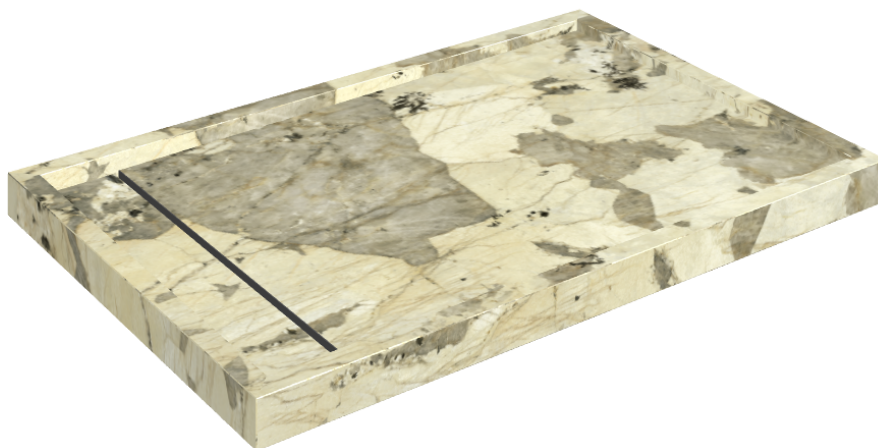

ИЗДЕЛИЕ С ВЫБРАННЫМИ ВАМИ ПАРАМЕТРАМИ.

Артикул: 620820000003

Diamond

Душевой Поддон 120

Облицовка изделия

Этернум Волкано
Натуральный

Цвета и другие эстетические характеристики плитки на иллюстрациях на сайте являются ориентировочными. Перед покупкой всегда смотрите образцы вживую.