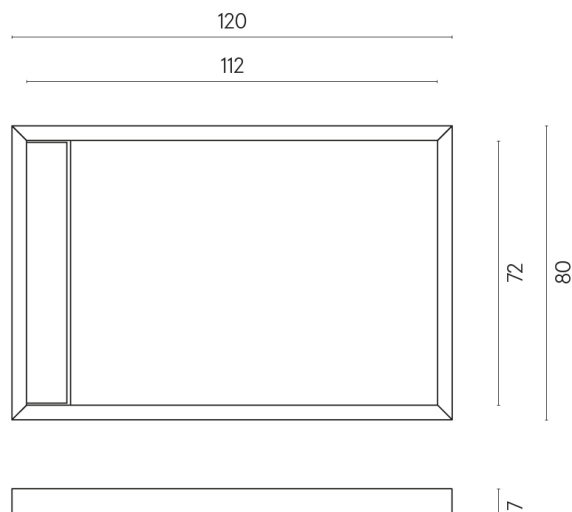

ИЗДЕЛИЕ С ВЫБРАННЫМИ ВАМИ ПАРАМЕТРАМИ.

Артикул: 620820000003

Diamond

Душевой Поддон 120

Облицовка изделия

Этернум Каррара
Люкс

Цвета и другие эстетические характеристики плитки на иллюстрациях на сайте являются ориентировочными. Перед покупкой всегда смотрите образцы вживую.