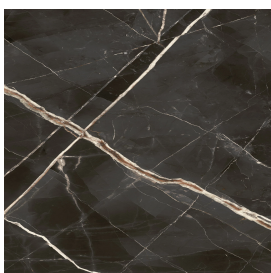

# Diamond

## Душевой Поддон 120

Облицовка изделия

Стелларис Абсолют  
Блэк Натуральный

Цвета и другие эстетические характеристики плитки на иллюстрациях на сайте являются ориентировочными. Перед покупкой всегда смотрите образцы вживую.