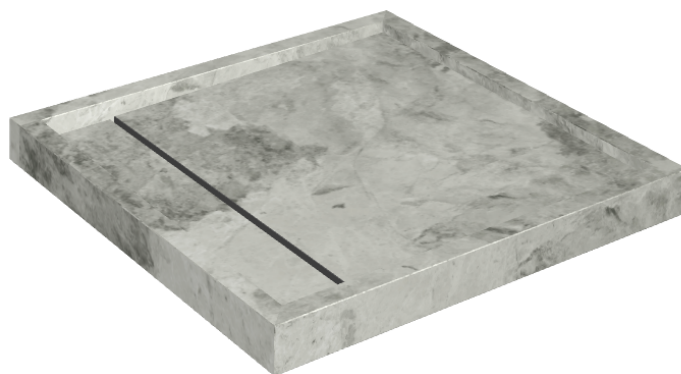

ИЗДЕЛИЕ С ВЫБРАННЫМИ ВАМИ ПАРАМЕТРАМИ.

Артикул: 620820000001

Diamond

Душевой Поддон 80

Облицовка изделия

Шарм Экстра
Силвер Натуральный

Цвета и другие эстетические характеристики плитки на иллюстрациях на сайте являются ориентировочными. Перед покупкой всегда смотрите образцы вживую.