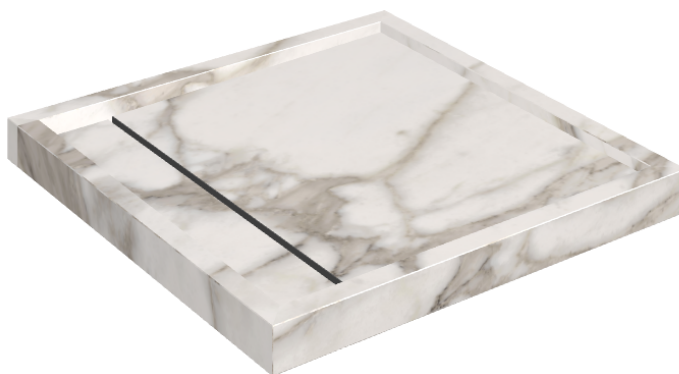

# Diamond

## Душевой Поддон 80

Облицовка изделия  
Шарм Эво Калакатта  
Натуральный

Цвета и другие эстетические характеристики плитки на иллюстрациях на сайте являются ориентировочными. Перед покупкой всегда смотрите образцы вживую.