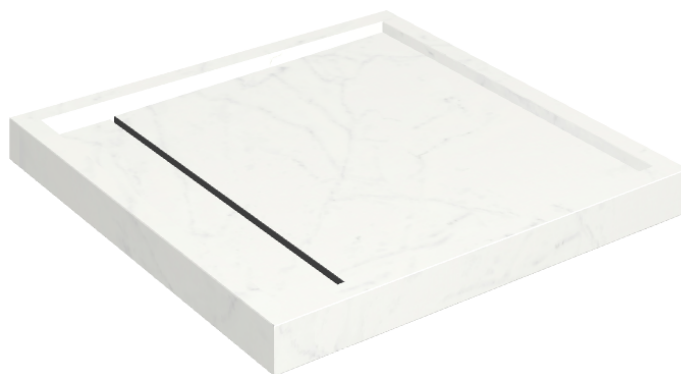

ИЗДЕЛИЕ С ВЫБРАННЫМИ ВАМИ ПАРАМЕТРАМИ.

Артикул: 620820000001

Diamond

Душевой Поддон 80

Облицовка изделия

Шарм Делюкс
Бьянко
Микеланджело
Натуральный

Цвета и другие эстетические характеристики плитки на иллюстрациях на сайте являются ориентировочными. Перед покупкой всегда смотрите образцы вживую.