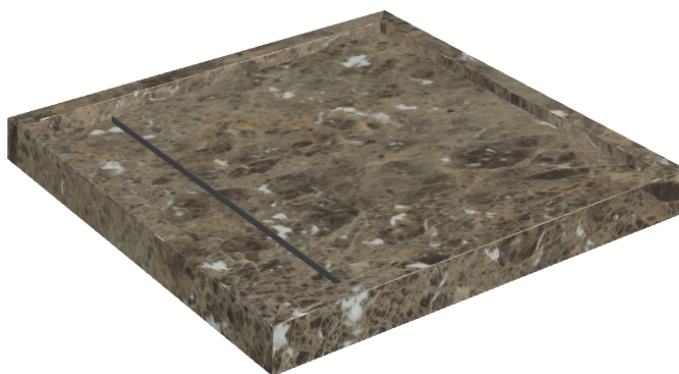

# Diamond

## Душевой Поддон 80

Облицовка изделия

Шарм Делюкс  
Император Дарк  
Натуральный

Цвета и другие эстетические характеристики плитки на иллюстрациях на сайте являются ориентировочными. Перед покупкой всегда смотрите образцы вживую.