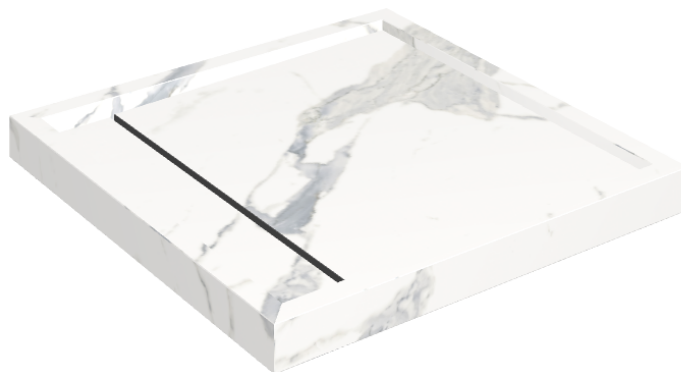

# Diamond

## Душевой Поддон 80

Облицовка изделия

Стелларис  
Статуарио Уайт  
Натуральный

Цвета и другие эстетические характеристики плитки на иллюстрациях на сайте являются ориентировочными. Перед покупкой всегда смотрите образцы вживую.