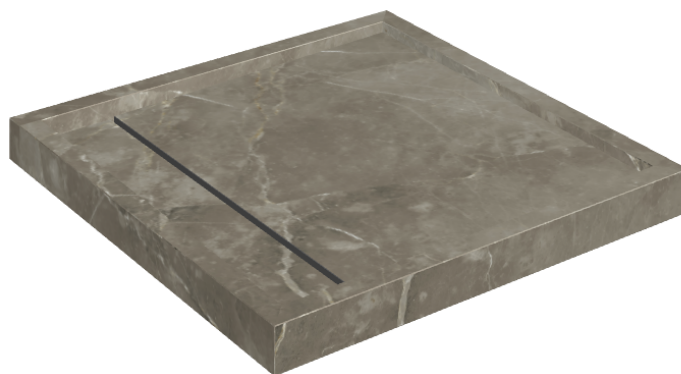

ИЗДЕЛИЕ С ВЫБРАННЫМИ ВАМИ ПАРАМЕТРАМИ.

Артикул: 620820000001

Diamond

Душевой Поддон 80

Облицовка изделия

Стелларис Тусканиа
Грэй Натуральный

Цвета и другие эстетические характеристики плитки на иллюстрациях на сайте являются ориентировочными. Перед покупкой всегда смотрите образцы вживую.