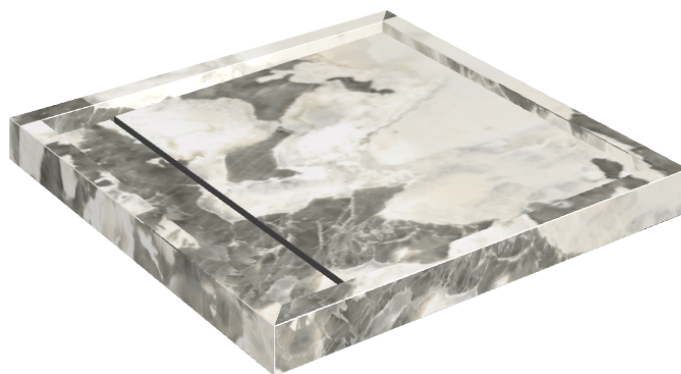

ИЗДЕЛИЕ С ВЫБРАННЫМИ ВАМИ ПАРАМЕТРАМИ.

Артикул:

620820000001

Diamond

Душевой Поддон 80

Облицовка изделия

Стелларис Довер
Лайт Натуральный

Цвета и другие эстетические характеристики плитки на иллюстрациях на сайте являются ориентировочными. Перед покупкой всегда смотрите образцы вживую.