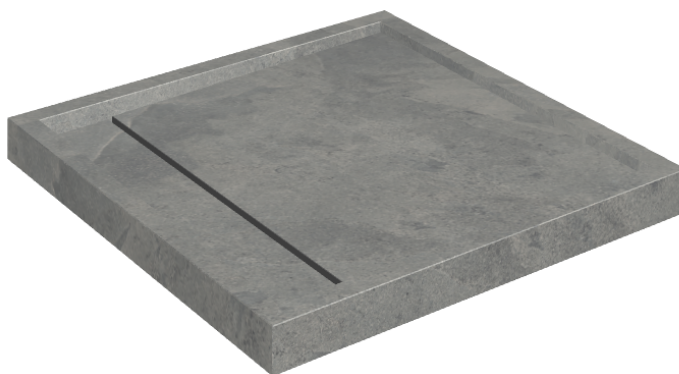

ИЗДЕЛИЕ С ВЫБРАННЫМИ ВАМИ ПАРАМЕТРАМИ.

Артикул:

620820000001

Diamond

Душевой Поддон 80

Облицовка изделия

Материя Карбонио
Патинированный

Цвета и другие эстетические характеристики плитки на иллюстрациях на сайте являются ориентировочными. Перед покупкой всегда смотрите образцы вживую.