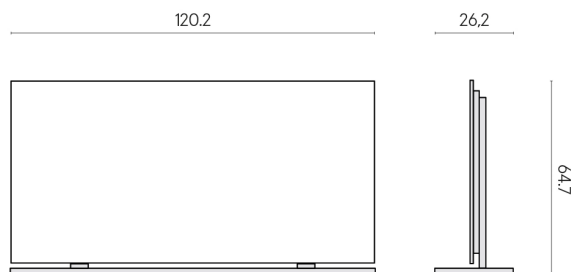

ИЗДЕЛИЕ С ВЫБРАННЫМИ ВАМИ ПАРАМЕТРАМИ.

Артикул: 620880000002

Frame

Электрический
Радиатор 120 +
Подставка

Облицовка изделия

Шарм Эдванс
Травертино Романо
Патинированный

Цвета и другие эстетические характеристики плитки на иллюстрациях на сайте являются ориентировочными. Перед покупкой всегда смотрите образцы вживую.