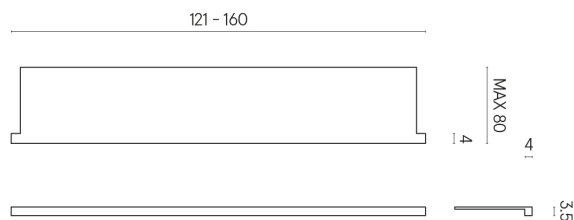

ИЗДЕЛИЕ С ВЫБРАННЫМИ ВАМИ ПАРАМЕТРАМИ.

Артикул: 620890000004

Horizon

Подоконник С
Боковыми Выступами
160

Облицовка изделия

Шарм Делюкс
Гриджио Оробико
Натуральный

Цвета и другие эстетические характеристики плитки на иллюстрациях на сайте являются ориентировочными. Перед покупкой всегда смотрите образцы вживую.