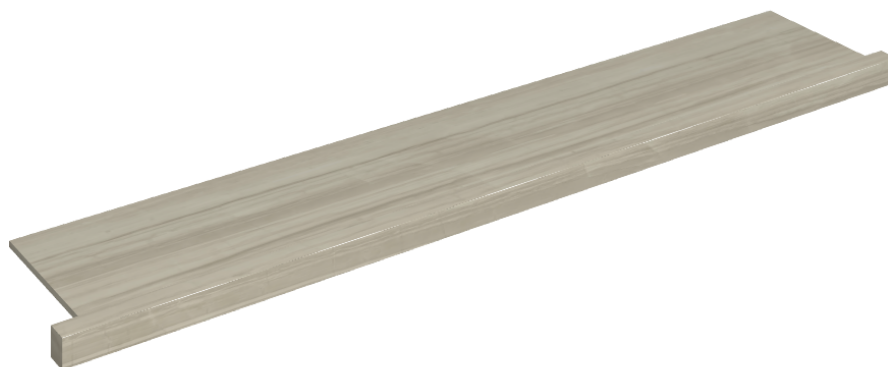

ИЗДЕЛИЕ С ВЫБРАННЫМИ ВАМИ ПАРАМЕТРАМИ.

Артикул: 620890000004

# Horizon

Подоконник С  
Боковыми Выступами  
160

Облицовка изделия

Шарм Эдванс Силк  
Грэй Люкс

Цвета и другие эстетические характеристики плитки на иллюстрациях на сайте являются ориентировочными. Перед покупкой всегда смотрите образцы вживую.