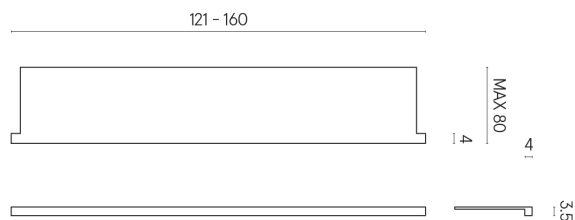

ИЗДЕЛИЕ С ВЫБРАННЫМИ ВАМИ ПАРАМЕТРАМИ.

Артикул: 620890000004

Horizon

Подоконник С
Боковыми Выступами
160

Облицовка изделия

Шарм Эдванс
Палиссандро Дарк
Люкс

Цвета и другие эстетические характеристики плитки на иллюстрациях на сайте являются ориентировочными. Перед покупкой всегда смотрите образцы вживую.