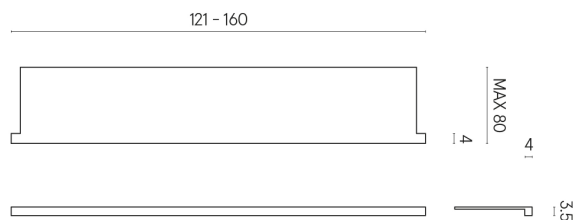

ИЗДЕЛИЕ С ВЫБРАННЫМИ ВАМИ ПАРАМЕТРАМИ.

Артикул: 620890000004

Horizon

Подоконник С
Боковыми Выступами
160

Облицовка изделия

Метрополис
Абсолют Сильвер
Натуральный

Цвета и другие эстетические характеристики плитки на иллюстрациях на сайте являются ориентировочными. Перед покупкой всегда смотрите образцы вживую.