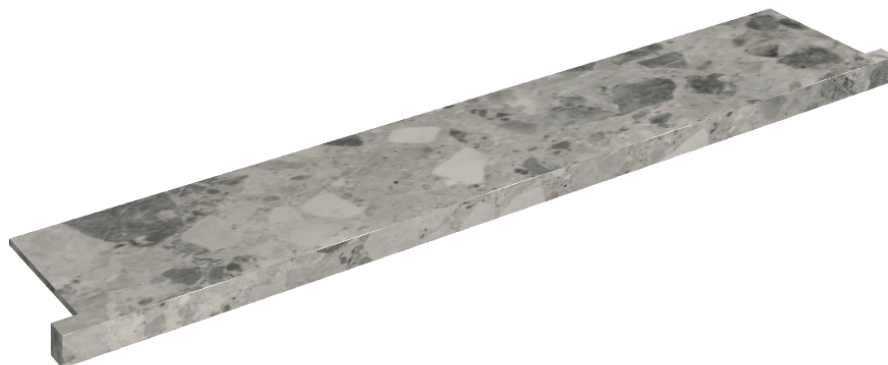

ИЗДЕЛИЕ С ВЫБРАННЫМИ ВАМИ ПАРАМЕТРАМИ.

Артикул: 620890000004

# Horizon

Подоконник С  
Боковыми Выступами  
160

Облицовка изделия

Континуум Стоун  
Грэй Натуральный

Цвета и другие эстетические характеристики плитки на иллюстрациях на сайте являются ориентировочными. Перед покупкой всегда смотрите образцы вживую.