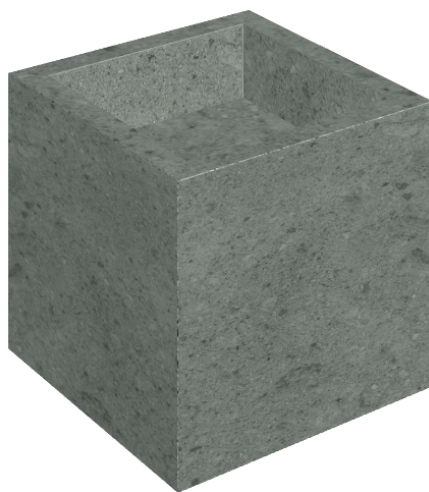

ИЗДЕЛИЕ С ВЫБРАННЫМИ ВАМИ ПАРАМЕТРАМИ.

Артикул:

620810000008

Cube

Раковина 40

Облицовка изделия

Дженезис Сатурн
Грэй Натуральный

Цвета и другие эстетические характеристики плитки на иллюстрациях на сайте являются ориентировочными. Перед покупкой всегда смотрите образцы вживую.