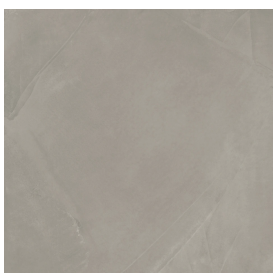

# Cube

Раковина 40

Облицовка изделия

Континуум Айрон  
Натуральный

Цвета и другие эстетические характеристики плитки на иллюстрациях на сайте являются ориентировочными. Перед покупкой всегда смотрите образцы вживую.