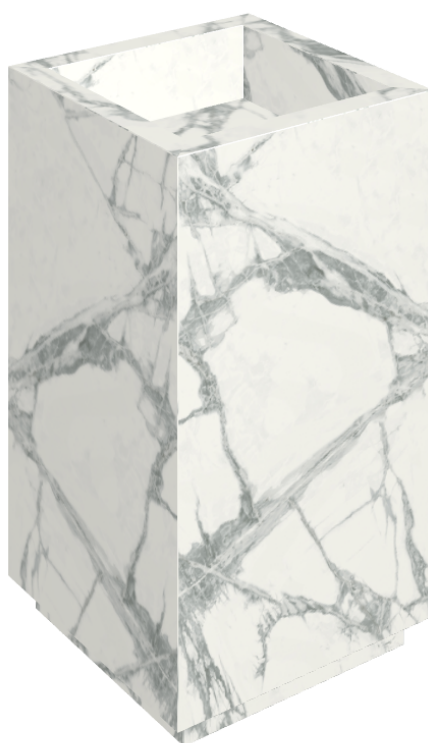

ИЗДЕЛИЕ С ВЫБРАННЫМИ ВАМИ ПАРАМЕТРАМИ.

Артикул:

620810000006

# Cube

Раковина 50

Облицовка изделия

Шарм Делюкс  
Инвизибл Уайт  
Натуральный

Цвета и другие эстетические характеристики плитки на иллюстрациях на сайте являются ориентировочными. Перед покупкой всегда смотрите образцы вживую.