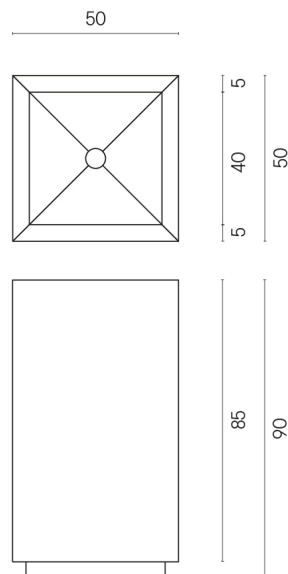

ИЗДЕЛИЕ С ВЫБРАННЫМИ ВАМИ ПАРАМЕТРАМИ.

Артикул:

620810000006

Cube

Раковина 50

Облицовка изделия

Метрополис Роял
Айвори Натуральный

Цвета и другие эстетические характеристики плитки на иллюстрациях на сайте являются ориентировочными. Перед покупкой всегда смотрите образцы вживую.