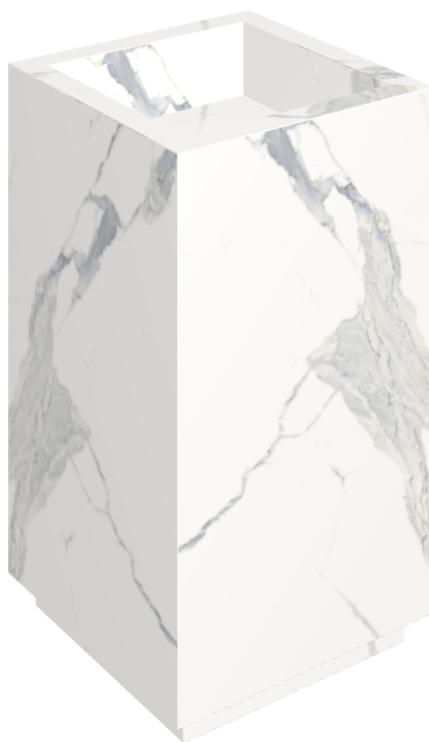

ИЗДЕЛИЕ С ВЫБРАННЫМИ ВАМИ ПАРАМЕТРАМИ.

Артикул:

620810000006

# Cube

Раковина 50

Облицовка изделия

Стелларис  
Статуарио Уайт  
Натуральный

Цвета и другие эстетические характеристики плитки на иллюстрациях на сайте являются ориентировочными. Перед покупкой всегда смотрите образцы вживую.