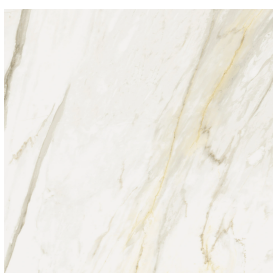

ИЗДЕЛИЕ С ВЫБРАННЫМИ ВАМИ ПАРАМЕТРАМИ.

Артикул:

620810000006

Cube

Раковина 50

Облицовка изделия

Стелларис Каррара
Айвори Натуральный

Цвета и другие эстетические характеристики плитки на иллюстрациях на сайте являются ориентировочными. Перед покупкой всегда смотрите образцы вживую.