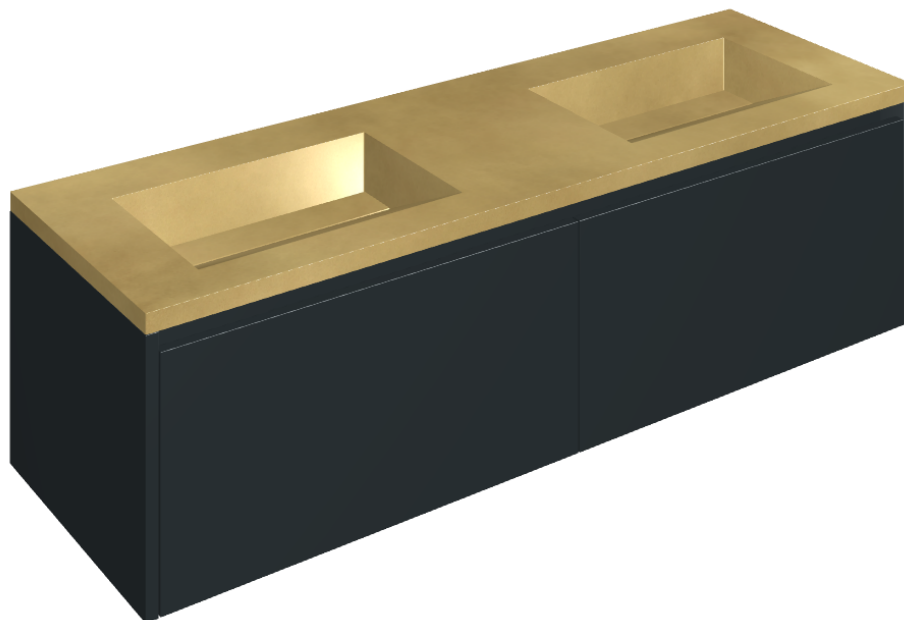

ИЗДЕЛИЕ С ВЫБРАННЫМИ ВАМИ ПАРАМЕТРАМИ.

Артикул:

620810000027

Fly Air

Двойная Раковина 150
Black

Облицовка изделия

Континуум Брасс
Голд Шлифованный

Цвета и другие эстетические характеристики плитки на иллюстрациях на сайте являются ориентировочными. Перед покупкой всегда смотрите образцы вживую.