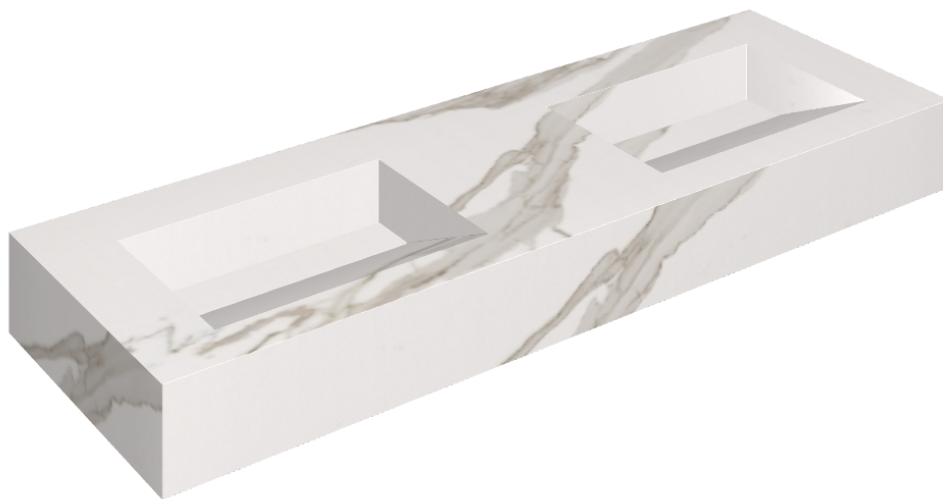

ИЗДЕЛИЕ С ВЫБРАННЫМИ ВАМИ ПАРАМЕТРАМИ.

Артикул:

620810000013

## Двойная Раковина 150

Облицовка изделия

Шарм Эво Калакатта  
Натуральный

Цвета и другие эстетические характеристики плитки на иллюстрациях на сайте являются ориентировочными. Перед покупкой всегда смотрите образцы вживую.