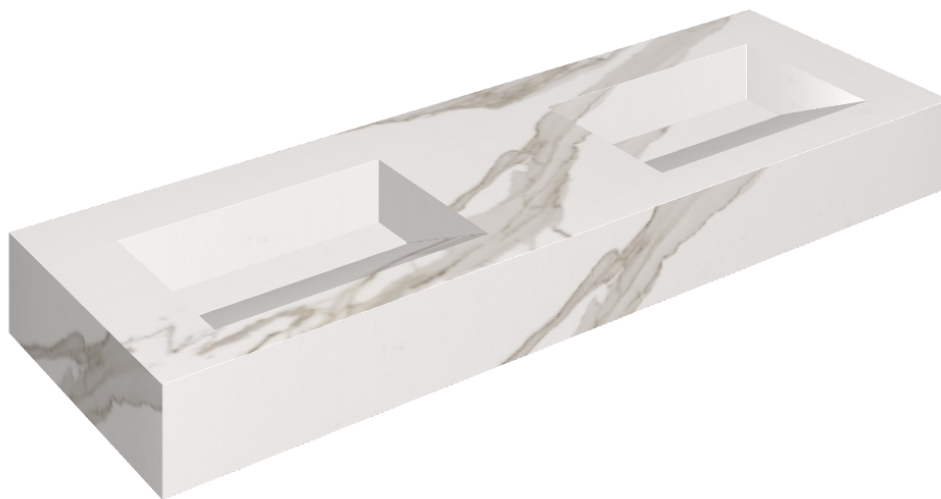

ИЗДЕЛИЕ С ВЫБРАННЫМИ ВАМИ ПАРАМЕТРАМИ.

Артикул:

620810000013

Fly Evo

Двойная Раковина 150

Облицовка изделия

Шарм Эво Калакатта
Натуральный

Цвета и другие эстетические характеристики плитки на иллюстрациях на сайте являются ориентировочными. Перед покупкой всегда смотрите образцы вживую.