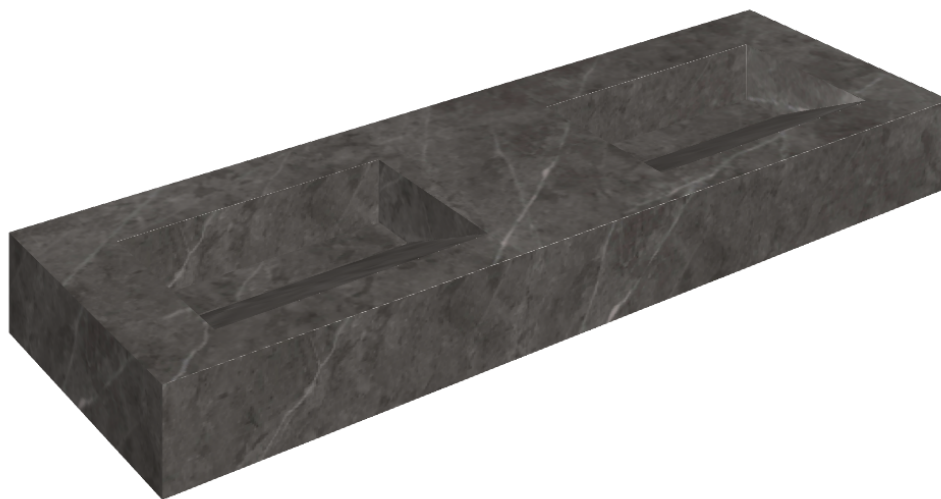

ИЗДЕЛИЕ С ВЫБРАННЫМИ ВАМИ ПАРАМЕТРАМИ.

Артикул:

620810000013

Fly Evo

Двойная Раковина 150

Облицовка изделия

Шарм Эво Антрацит
Натуральный

Цвета и другие эстетические характеристики плитки на иллюстрациях на сайте являются ориентировочными. Перед покупкой всегда смотрите образцы вживую.