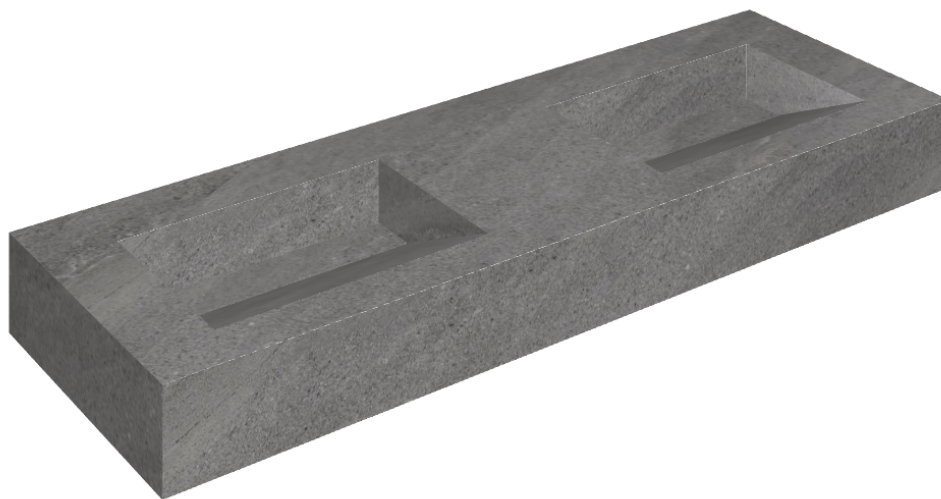

ИЗДЕЛИЕ С ВЫБРАННЫМИ ВАМИ ПАРАМЕТРАМИ.

Артикул:

620810000013

Fly Evo

Двойная Раковина 150

Облицовка изделия

Контемпора Карбон
Натуральный

Цвета и другие эстетические характеристики плитки на иллюстрациях на сайте являются ориентировочными. Перед покупкой всегда смотрите образцы вживую.