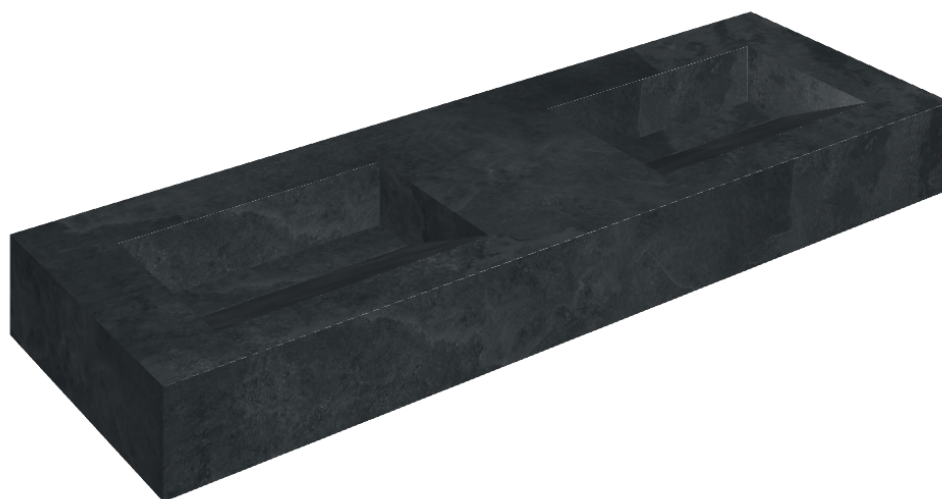

ИЗДЕЛИЕ С ВЫБРАННЫМИ ВАМИ ПАРАМЕТРАМИ.

Артикул: 620810000013

Fly Evo

Двойная Раковина 150

Облицовка изделия

Материя Титанио
Натуральный

Цвета и другие эстетические характеристики плитки на иллюстрациях на сайте являются ориентировочными. Перед покупкой всегда смотрите образцы вживую.