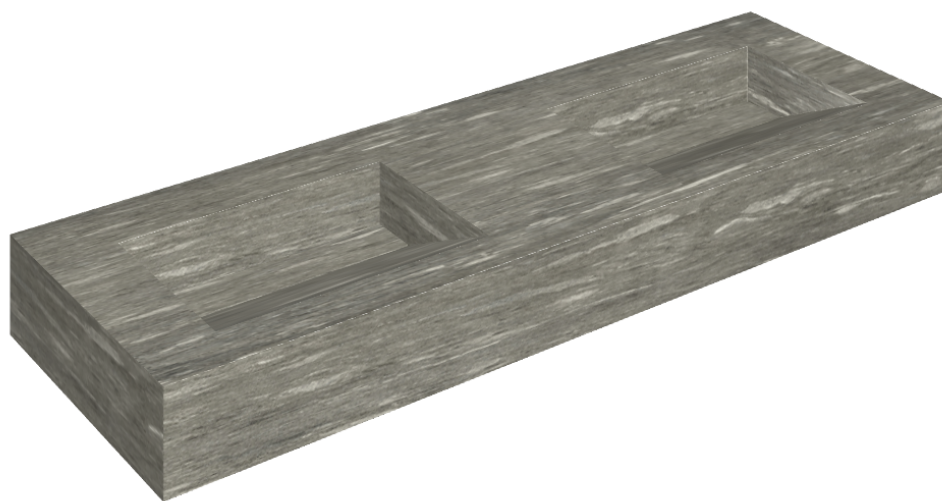

ИЗДЕЛИЕ С ВЫБРАННЫМИ ВАМИ ПАРАМЕТРАМИ.

Артикул: 620810000013

Fly Evo

Двойная Раковина 150

Облицовка изделия

Скайфолл Гриджио
Альпино
Натуральный

Цвета и другие эстетические характеристики плитки на иллюстрациях на сайте являются ориентировочными. Перед покупкой всегда смотрите образцы вживую.