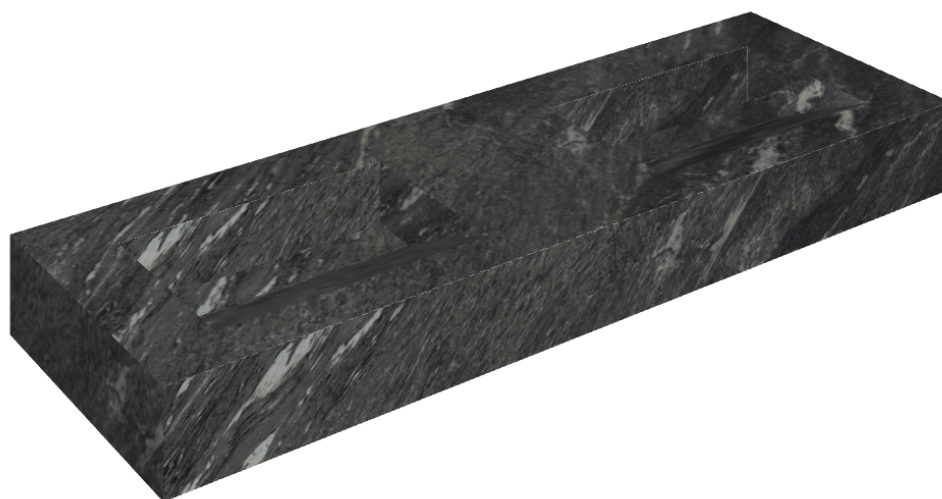

ИЗДЕЛИЕ С ВЫБРАННЫМИ ВАМИ ПАРАМЕТРАМИ.

Артикул: 620810000013

Fly Evo

Двойная Раковина 150

Облицовка изделия

Скайфолл Неро
Смеральдо
Натуральный

Цвета и другие эстетические характеристики плитки на иллюстрациях на сайте являются ориентировочными. Перед покупкой всегда смотрите образцы вживую.