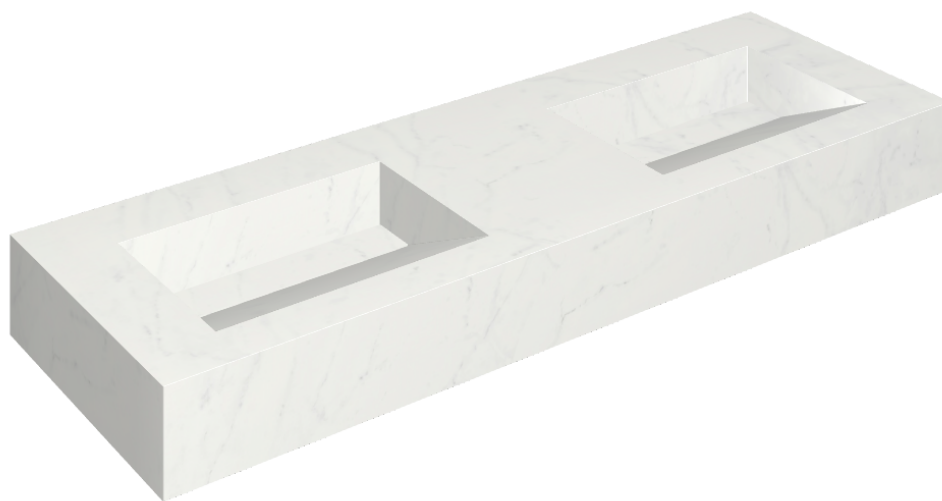

ИЗДЕЛИЕ С ВЫБРАННЫМИ ВАМИ ПАРАМЕТРАМИ.

Артикул:

620810000013

Fly Evo

Двойная Раковина 150

Облицовка изделия

Шарм Делюкс
Бьянко
Микеланджело
Натуральный

Цвета и другие эстетические характеристики плитки на иллюстрациях на сайте являются ориентировочными. Перед покупкой всегда смотрите образцы вживую.